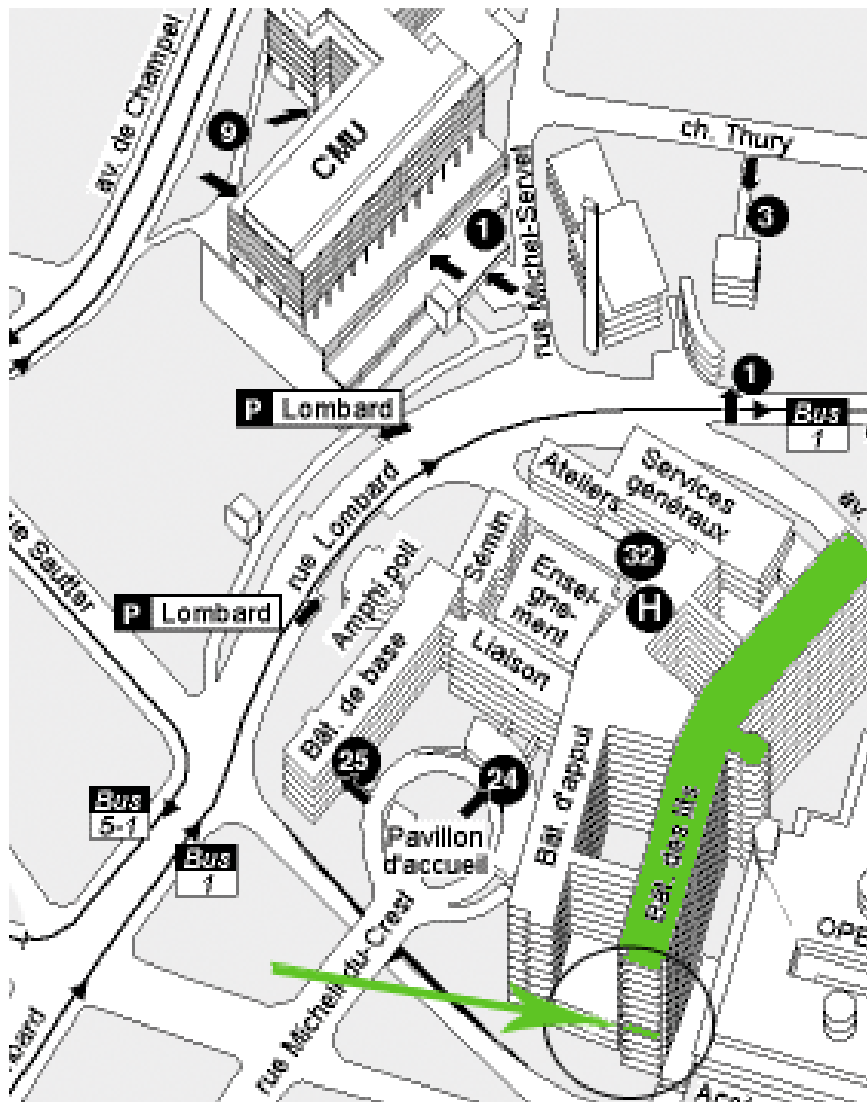

## Site Cluse-Roseraie, HUG

Bâtiment des lits Lina Stern  
4ème étage, Unité 4 -AL (Aile Jura)  
Bureau 6A-4-67